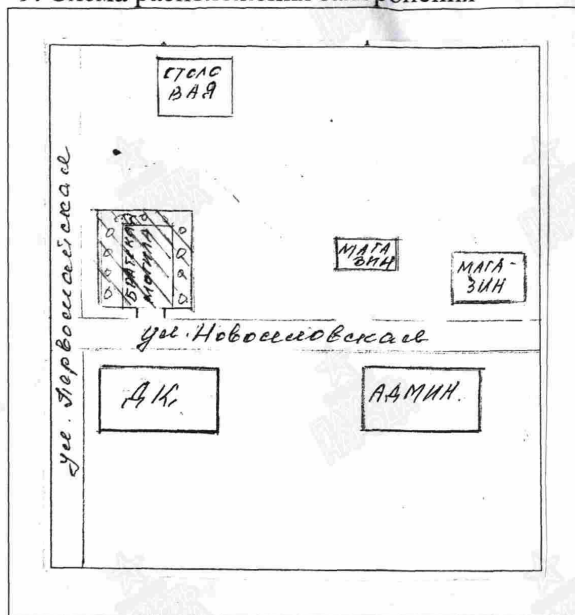

9. Схема расположения захоронения

10. Дополнительная информация о захоронении

11. Начальник отдела военного комиссариата Волгоградской области по Городищенскому, Дубовскому районам и городу Дубовка

А.Трофимов

Глава Администрации Краснопахаревского сельского поселения

М.Н.Белова